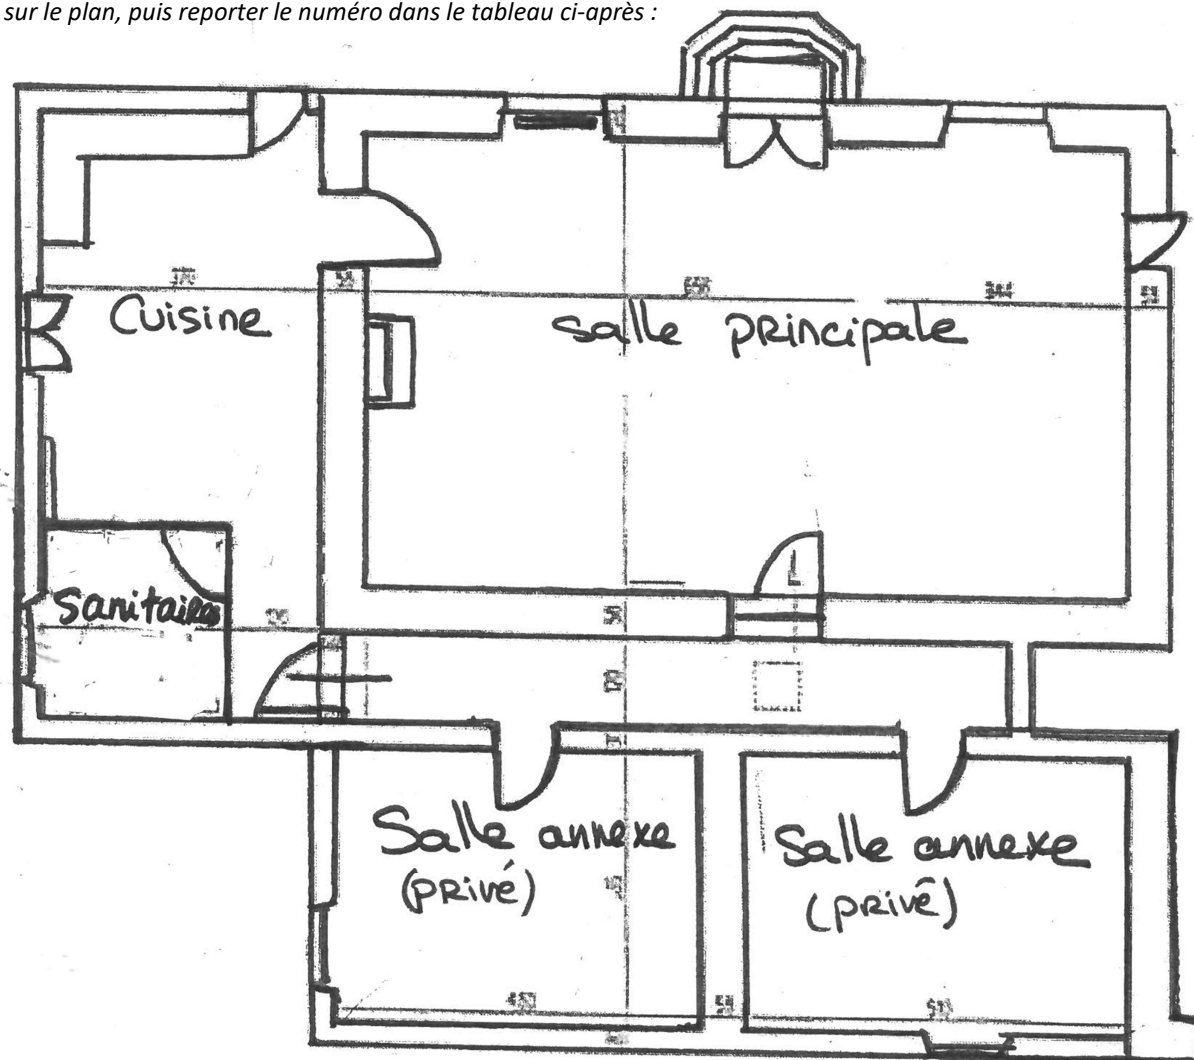

ÉTAT DES LIEUX – PRESBYTERE

Adresse : 446 route de Castres, 33650 Saint-Morillon

Plan de la salle :

Cocher et numéroté directement sur le plan, puis reporter le numéro dans le tableau ci-après :

Entrée :

Numéro	remarques